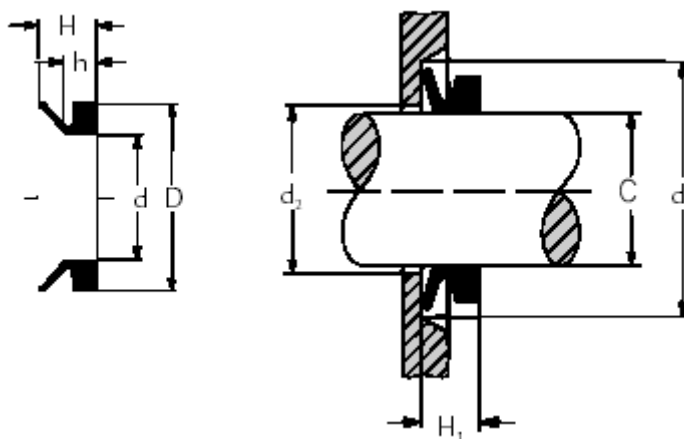

Varenummer: 17950018
Beskrivelse: KLEE V-ring VA 50-18 NBR 60

Mål

$$C = 17,5-19$$

$$d = 16$$

$$D = 22,0$$

$$d1 = C+9$$

$$d2 = C+2$$

$$h = 3,4$$

$$H = 5,5$$

$$H1 = 4,5 \pm 0,6$$